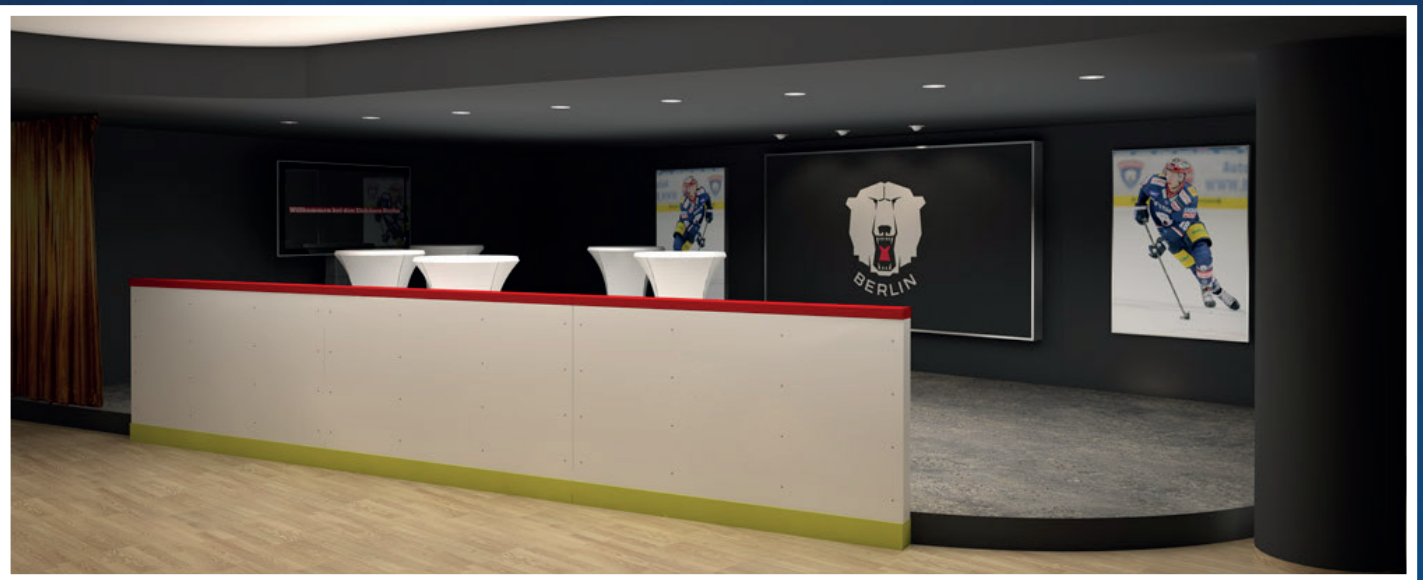

EISBÄREN LOUNGE

- Tickets im Block 208 oder 207
- Abgesperrter Bereich in der Game Day Lounge
- ein (1) 0,5l Freigetränk (Bier, Prosecco oder Softgetränke)
- ein (1) Fanschal
- Besuch durch Club-Maskottchen (Bully 01)